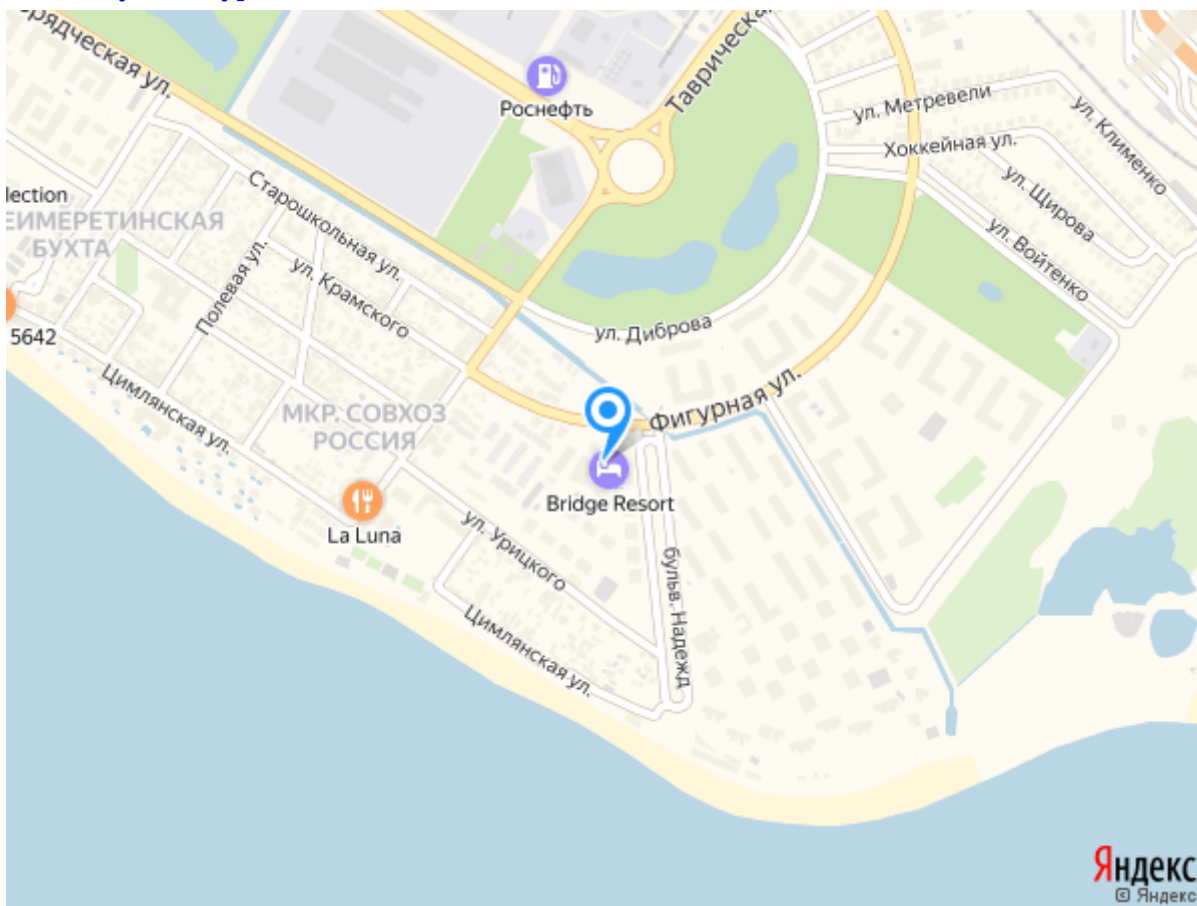

## Расстояние до важных объектов

*поездом:* от ж/д вокзала г. Адлер, далее маршрутным такси до ГК «Bridge Resort»;

*самолётом:* от аэропорта г. Адлер, далее автобусом или маршрутным такси до ГК «Bridge Resort».

## Адрес гостиничного комплекса Bridge Resort

[г. Сочи, ул. Фигурная, 45](#)